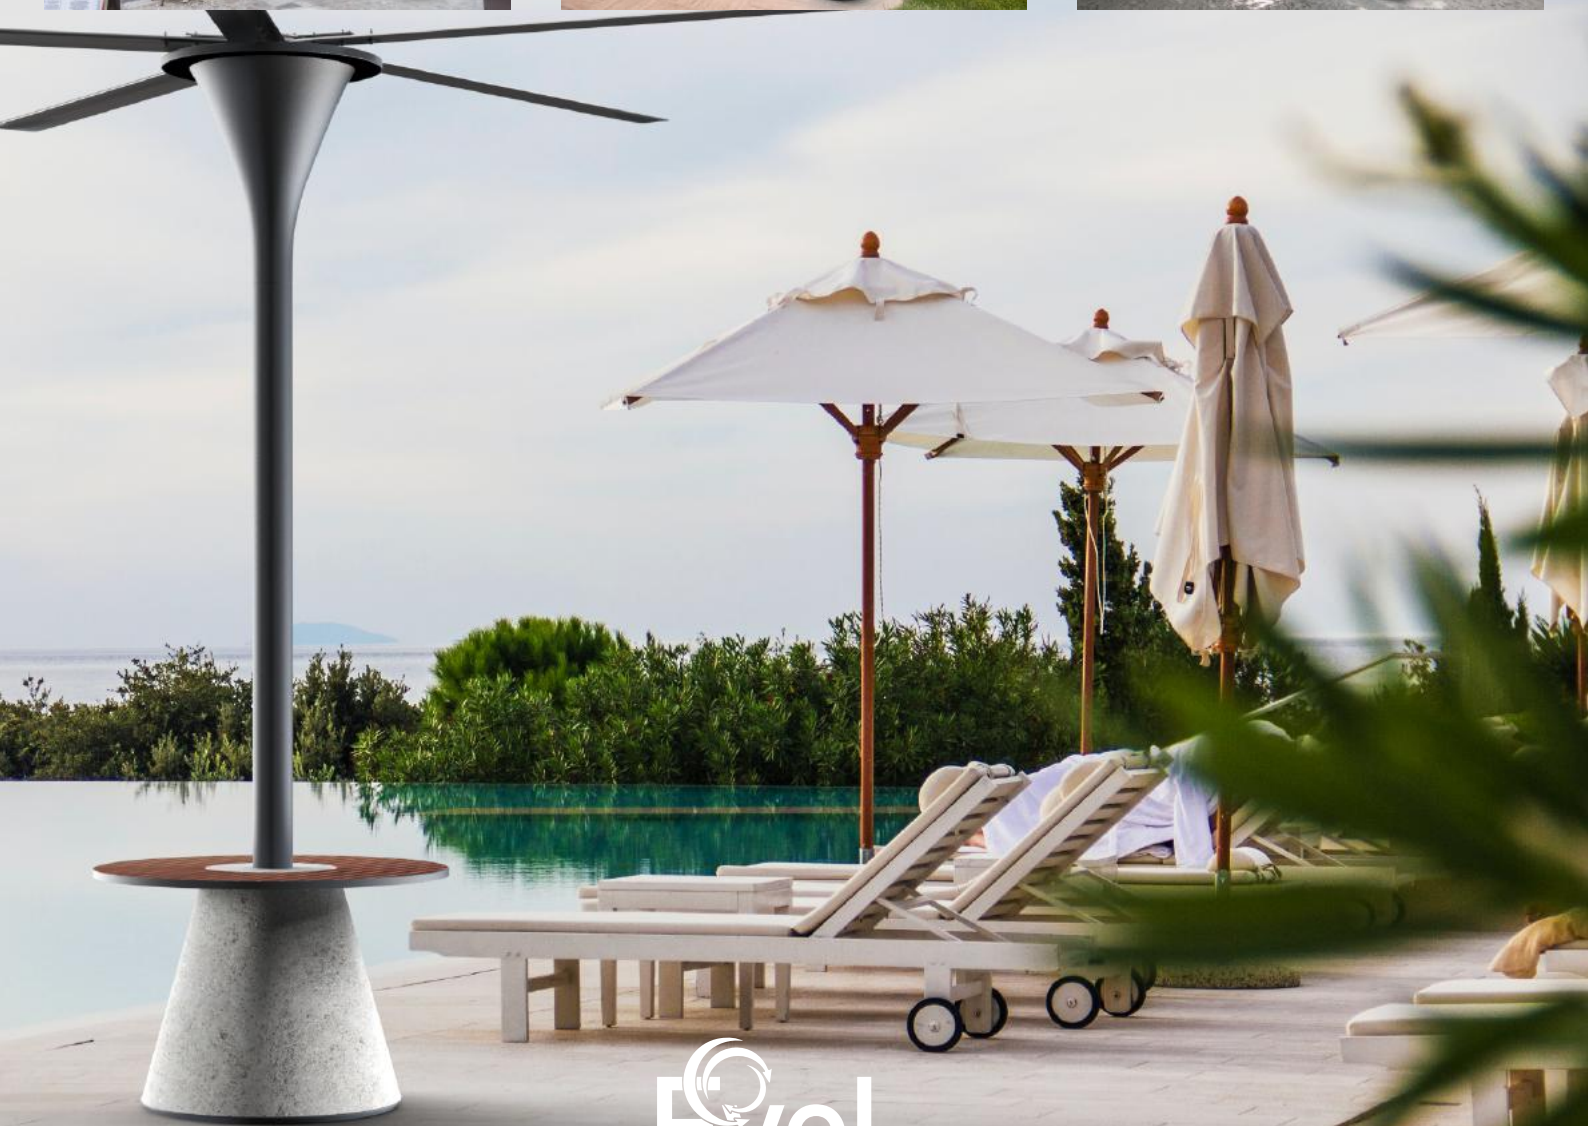

Alcune applicazioni / Some applications

Dehors (Bar / Pasticceria / Bistrot)	Dehors (Bars / Patisseries / Bistros)
Piscine all'aperto	Outdoor pools
Ristoranti	Restaurants
Verande	Verandas
Golf Club	Golf Club
Country Club	Country Club
Balneari	Beach Bar
Campeggi	Camping
Marine Turistiche	Marinas
Resort	Resort
Centri Termali	Thermal Centers

SEDE LEGALE
LEGAL ENTITY
Via Luigi Albertini, 36 D/5
60131 Ancona (AN)
Tel./Phone 071/2865015
PIVA 02687550422

www.evelsrl.it

info@evelsrl.it

SEDE OPERATIVA
PRODUCTION PLANT
Via dell'Artigianato, 3
29012 Caorso (PC)
Tel./Phone 0523/821223
PIVA 02687550422